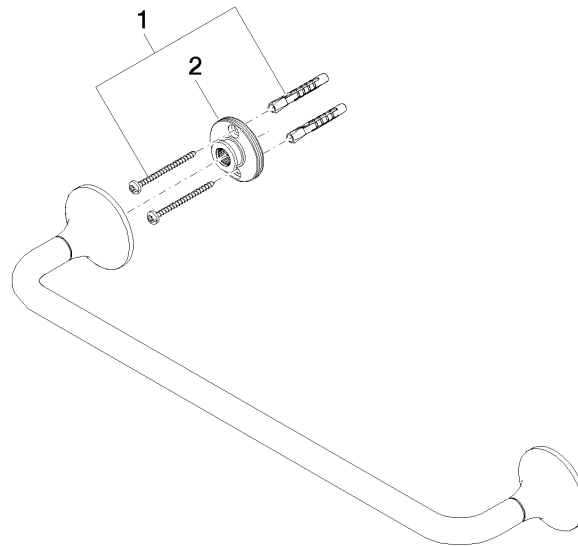

83 070 809

- gauge 450 mm
- width 510mm
- height 60 mm
- 88mm projection

	Chrome	83 070 809-00
	Brushed Platinum	83 070 809-06
	Platinum	83 070 809-08
	Dark Chrome	83 070 809-19
	Brushed Durabronze (23kt Gold)	83 070 809-28
	Brushed Bronze	83 070 809-42
	Brushed Champagne (22kt Gold)	83 070 809-46
	Champagne (22kt Gold)	83 070 809-47
	Brushed Dark Platinum	83 070 809-99

83 070 809

mm [inches]

83 070 809

Parts for other finishes can be found here: [Brushed](#)
[Platinum](#)

Spare parts list

No.	Item Number	Name	Quantity used	Delivery time
1	05 30 31 025 00 90	fixing set	1	2
2	90 17 20 759 00 90	disc	1	2