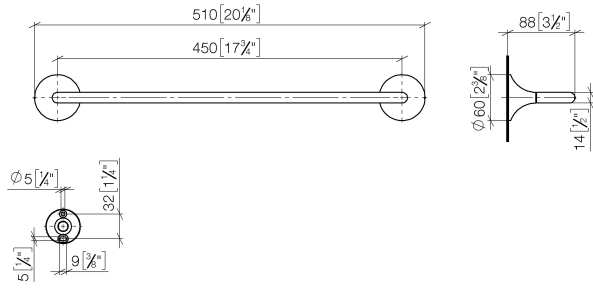

83 070 809

- gauge 450 mm
- width 510mm
- height 60 mm
- 88mm projection

	Chrome	83 070 809-00
	Brushed Platinum	83 070 809-06
	Platinum	83 070 809-08
	Dark Chrome	83 070 809-19
	Brushed Durabronze (23kt Gold)	83 070 809-28
	Brushed Bronze	83 070 809-42
	Brushed Champagne (22kt Gold)	83 070 809-46
	Champagne (22kt Gold)	83 070 809-47
	Brushed Dark Platinum	83 070 809-99

83 070 809

mm [inches]

83 070 809

Parts for other finishes can be found here: [Brushed](#)
[Platinum](#)

Spare parts list

No.	Item Number	Name	Quantity used	Delivery time
1	05 30 31 025 00 90	fixing set	1	2
2	90 17 20 759 00 90	disc	1	2